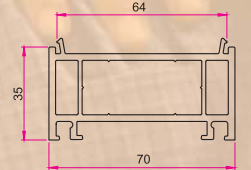

Yardımcı Profiller

Auxiliary Profiles

YP.80.20