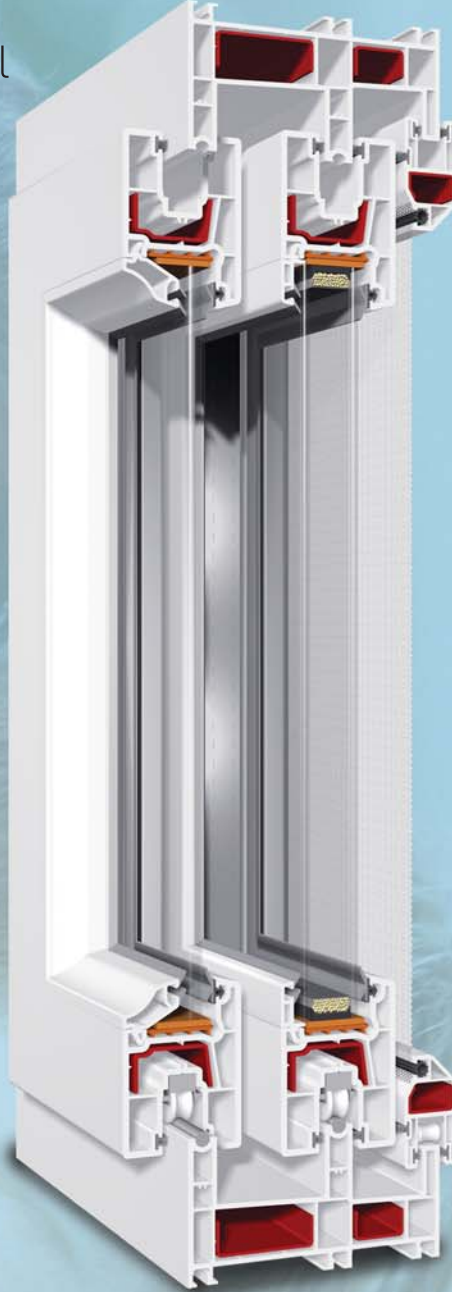

PS70

Kendinden Sineklikli Sürme Kasa
Sliding with Flynet System

PS70

Fix Sürme Kasa
Fix Sliding Frame

PS70

Çift Raylı Sürme
Lamine Uygulaması
Double Track Sliding
Laminated Application

PS70

Kendinden Sineklikli
Pervazlı Sürme Kasa
Sliding with Flynet System