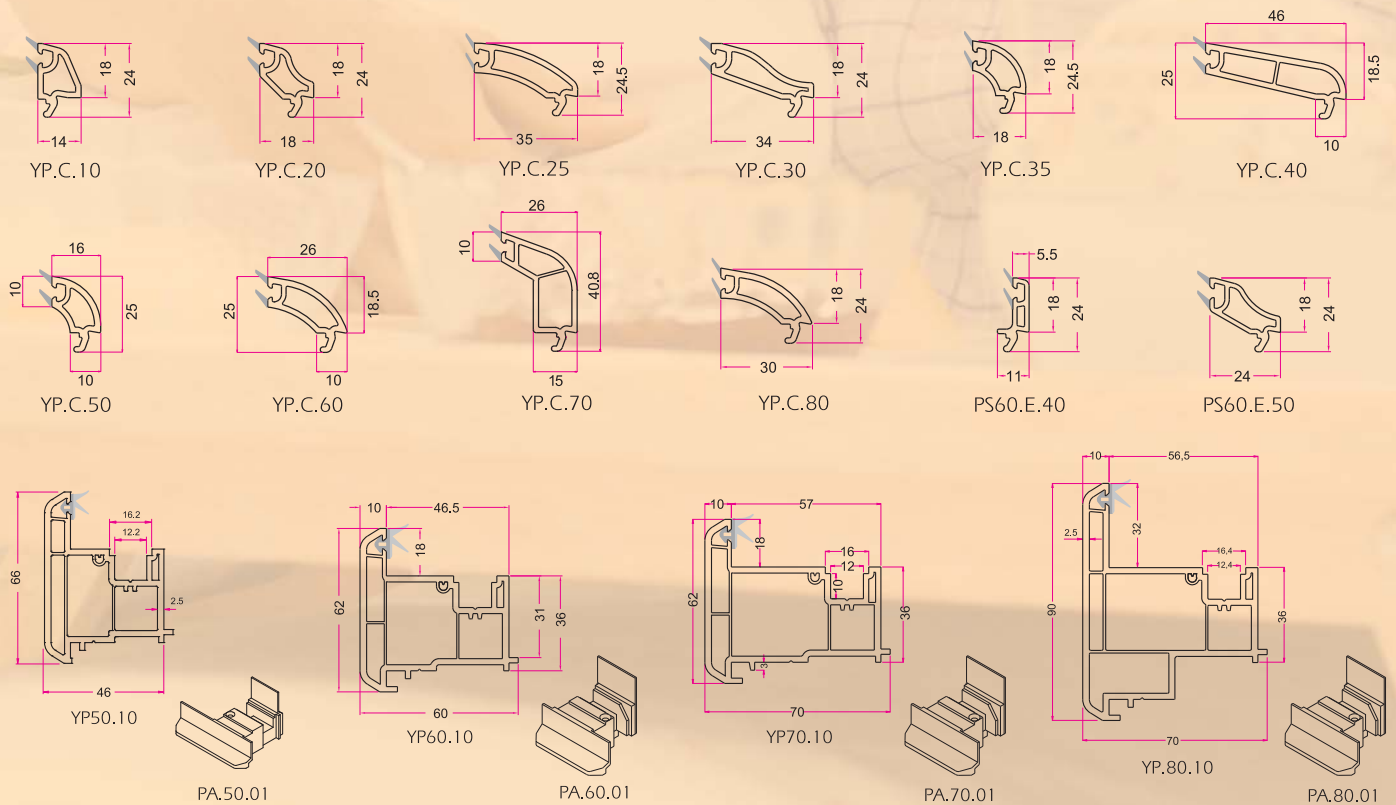

Glazing Beads

50 mm, 60 mm, 70 mm ve 80 mm Cam Çıtasi Seçim Tablosu / Glazing Bead Choosing Chart

Yardımcı Profiller

Auxiliary Profiles

YP50.40

YP60.50

YP70.40

YP60.60