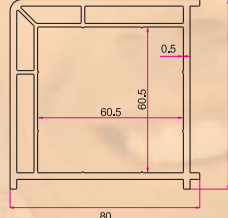

Glazing Beads

50 mm, 60 mm, 70 mm ve 80 mm Cam Çıtasi Seçim Tablosu / Glazing Bead Choosing Chart

Yardımcı Profiller

Auxiliary Profiles

YP50.40

YP60.50

YP70.40

YP60.60