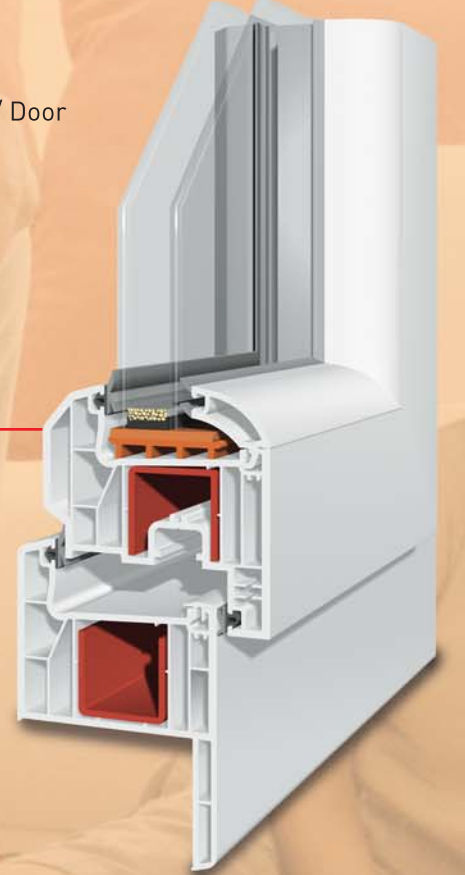

P705
Kapı / Door

PK70 Pervazlı Kasa
Cased Frame

Mükemmelliği en iyi şekilde sunmak için

The presentation of excellence

Tüm serilerimizde olduğu gibi bakım ve temizliği son derece kolay olan P7060 serisi kapı ve pencerelerimiz, yıllar boyu kullanabileceğiniz sistemleri hizmetinize sunar.

As in the case of all our series repairing and cleaning up P7060 series is too easy and the useful life of relevant products last over many years.