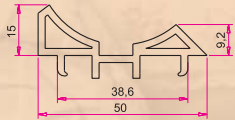

Yardımcı Profiller

Auxiliary Profiles

YP50.30