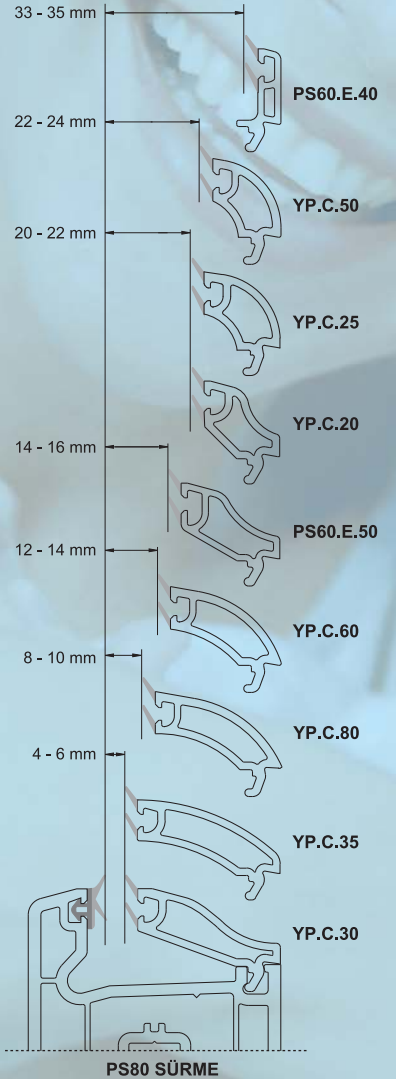

PS70 Sliding System

Hayatın stresinden uzaklaşıp doğayla içiçe yaşamamız ve mimari tasarımlarımızda, özgür düşünebilmemizi sağlayan geniş mekanların sistemleri.

Sliding series provides you the comfort of living within the nature, free of stress and in free architectural designed larger areas.