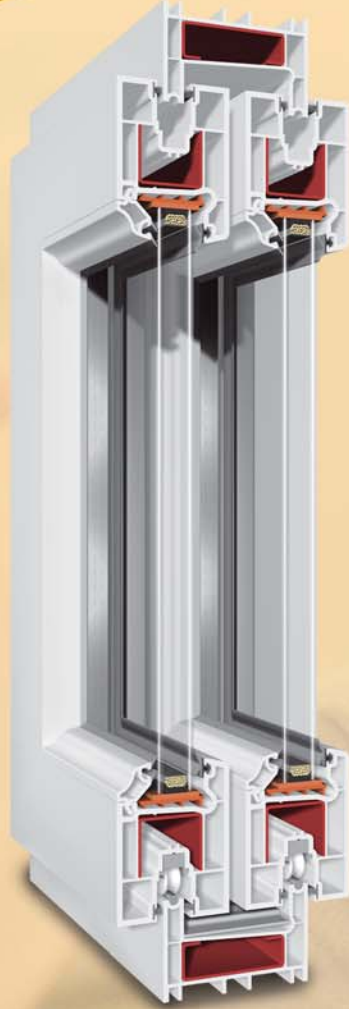

PS80
Çift Raylı Sürme
Double Track Sliding