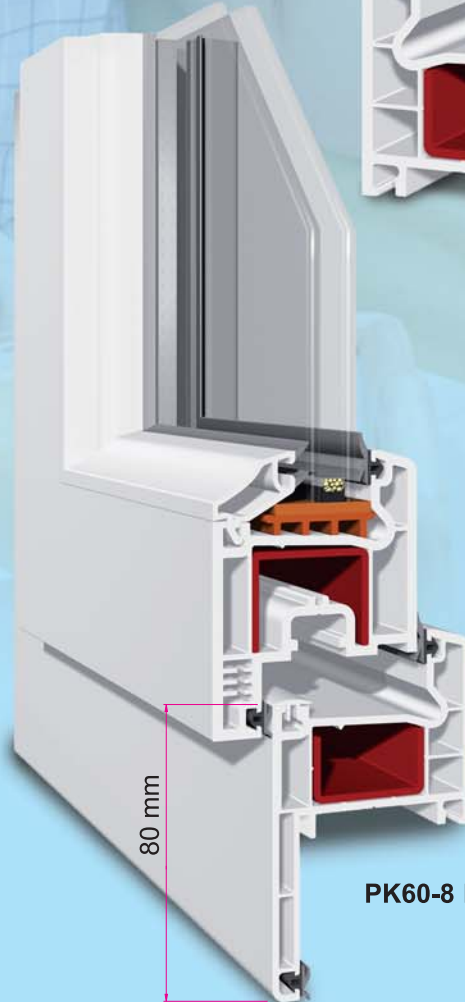

PK60-8 Pervazlı Kasa
Cased Frame

Yaşam alanlarınızın ve mimari çözümlerinizin imajına yepyeni tasarımlar katacak pervazlı kasalarımız ısı ve ses yalıtımıyla da tercih edilen model olacaktır.

To present the decorative options, the bad sight of your formerly installed door and windows would be replaced with the frame profile with sill.