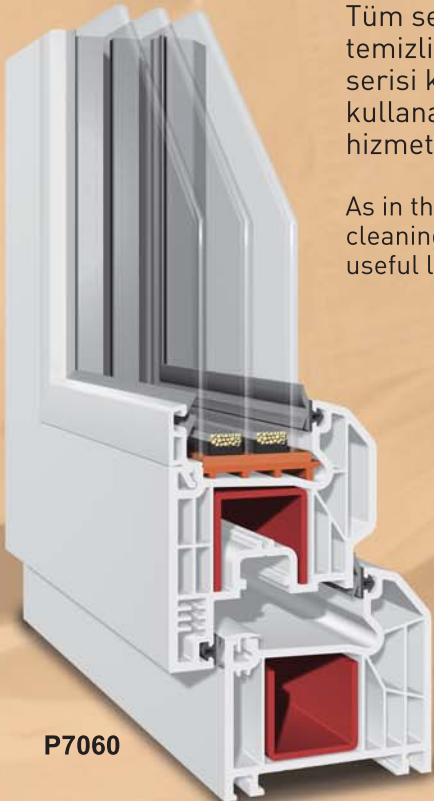

70 mm

En üst seviye yalıtım ve tasarruf sağlamak için

To provide optimum level of insulation and of saving

Isı ve ses yalıtımındaki yüksek performansı; toz, kir ve nem gibi dış etkenlerden azami ölçülerde koruyucu özellikleriyle P705 serisi profillerimiz mutluluğunuzun kapılarını açıyor.

P705 series has the high resistance effect from heat, noise, dust, soil and humidity. The relevant profile series opens for you the door of happiness.

Mükemmelliği en iyi şekilde sunmak için

The presentation of excellence

Tüm serilerimizde olduğu gibi bakım ve temizliği son derece kolay olan P7060 serisi kapı ve pencerelerimiz, yıllar boyu kullanabileceğiniz sistemleri hizmetinize sunar.

As in the case of all our series repairing and cleaning up P7060 series is too easy and the useful life of relevant products last over many years.

P7060

Tüm Profillerimizle uyumlu Pervaz Adaptörümüz, pervaz uygulamalarında pratik çözümler sunar.