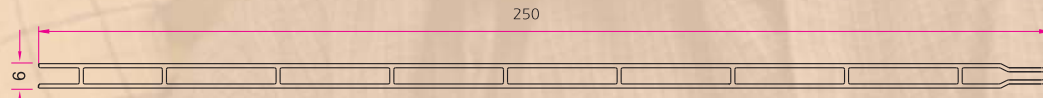

YP50.20

YP60.20

YP70.25