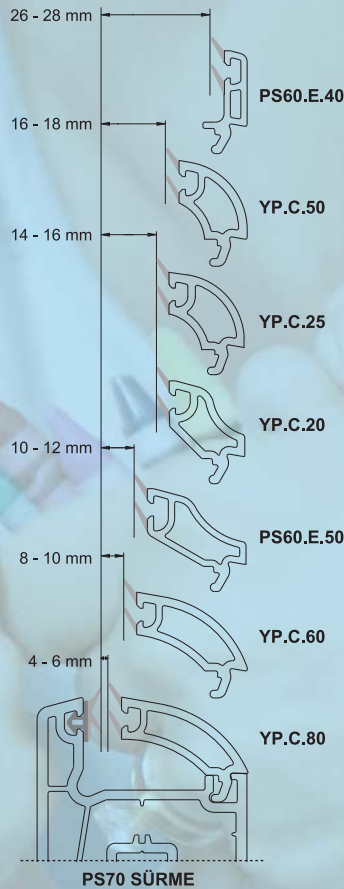

PS70 Sliding System

Hayatın stresinden uzaklaşıp doğayla içiçe yaşamamız ve mimari tasarımlarımızda, özgür düşünebilmemizi sağlayan geniş mekanların sistemleri.

Sliding series provides you the comfort of living within the nature, free of stress and in free architectural designed larger areas.