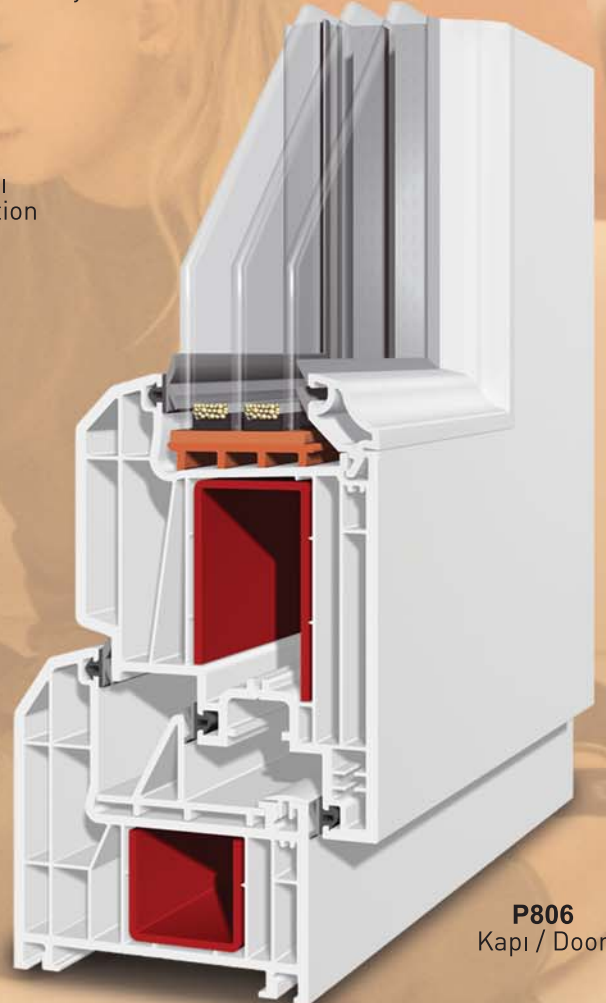

P806
Kapı / Door