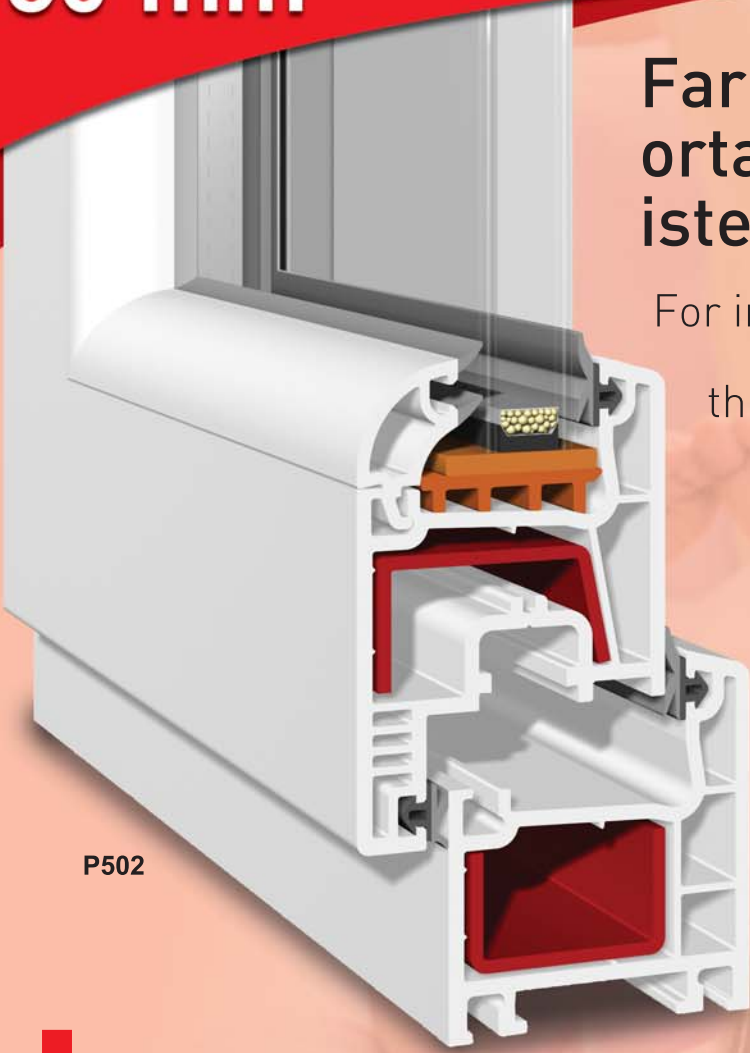

50 mm

Farklılığını ortaya koymak isteyenler için

For individuals who
desire to live
the difference

P502