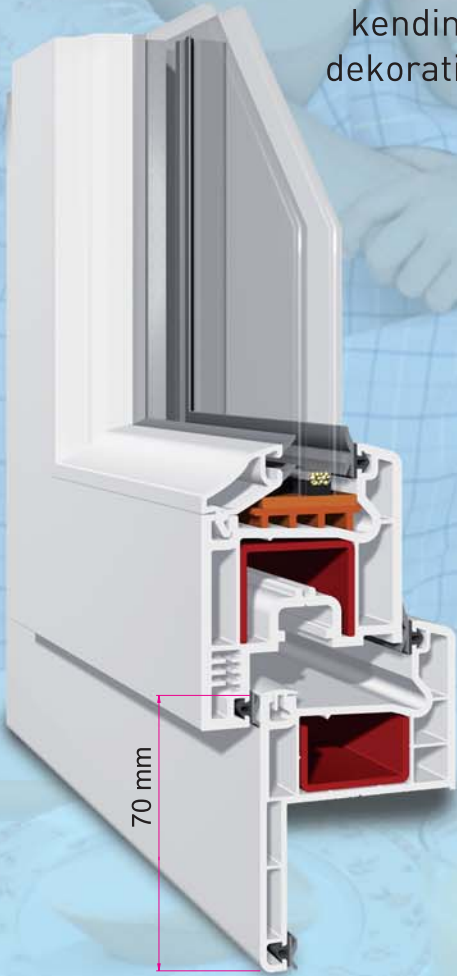

Güvenliğiniz ve ekonomik avantajlarınız için

Provides functional and practical solutions

Eski kapı ve pencereleriniz değişimi sırasında oluşabilecek kötü görünümleri kapatacak, kendinden pervazlı kasamız ile dekoratif seçenekler sunuyoruz.

To present the decorative options, the bad sight of your formerly installed door and windows would be replaced with the frame profile with sill.

PK60-7 Pervazlı Kasa
Cased Frame