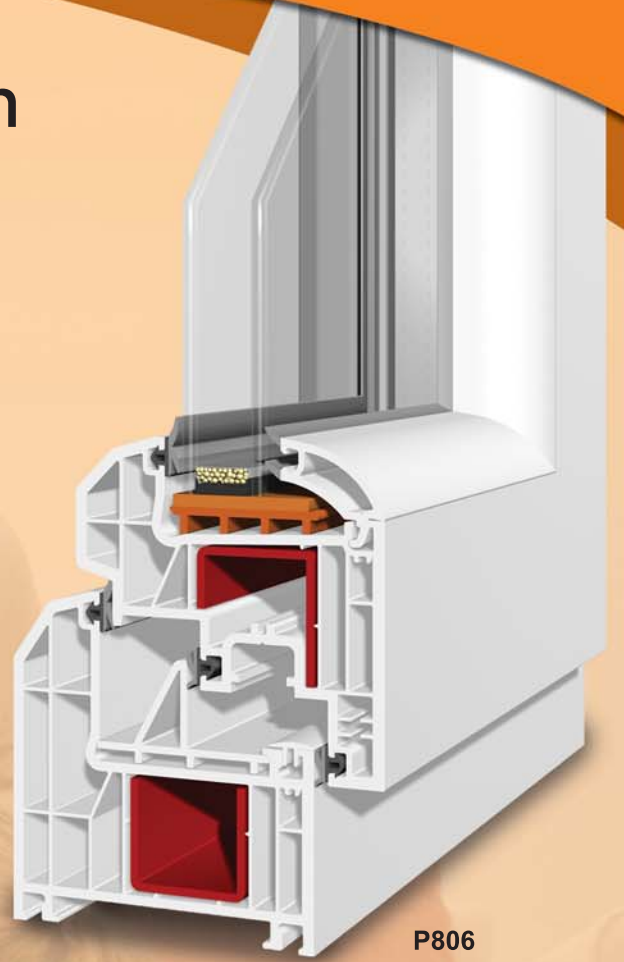

80 mm

Estetik tercihleriniz ve özgür seçimleriniz için

For your neat preference free choices

Zorlu mevsim özelliklerinin yaşandığı bölgeler için en uygun serimiz olan P806, estetik avantajlarıyla da yapılarınızın en güvenli sistemi olmaya aday.

P806 series provides aesthetic advantages and security to your buildings in four seasons.

Mekanlarınızın içten ve dıştan görünümünde karakteristik bir rol oynayan P806 serimiz detaylarındaki incelik ile ön plana çıkıyor.

Our groined P806 series which has a characteristic role on your places internal and external outlook, becomes prominent with accuracy in details.

P806
Lamine Uygulaması
Laminated Application

P806