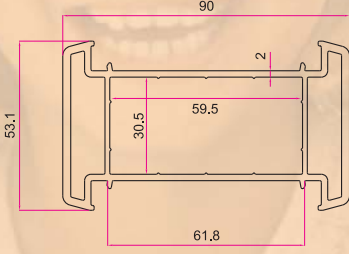

Glazing Beads

50 mm, 60 mm, 70 mm ve 80 mm Cam Çıtasi Seçim Tablosu / Glazing Bead Choosing Chart

Yardımcı Profiller

Auxiliary Profiles

YP50.40

YP60.50

YP70.40

YP60.60