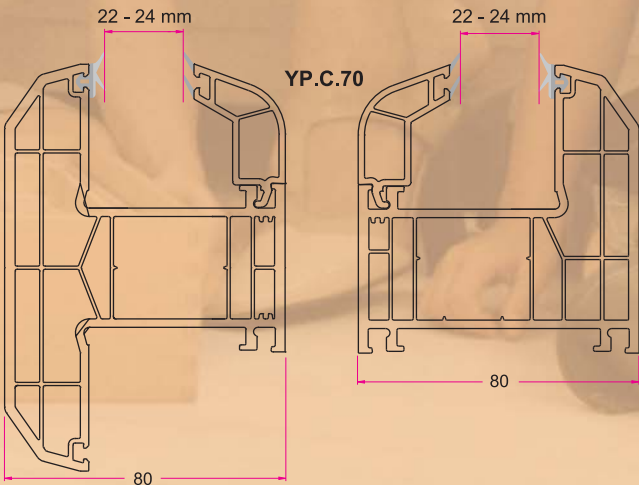

80 mm

Estetik tercihleriniz ve özgür seçimleriniz için

For your neat preference free choices

Zorlu mevsim özelliklerinin yaşandığı bölgeler için en uygun serimiz olan P806, estetik avantajlarıyla da yapılarınızın en güvenli sistemi olmaya aday.

P806 series provides aesthetic advantages and security to your buildings in four seasons.

Mekanlarınızın içten ve dıştan görünümünde karakteristik bir rol oynayan P806 serimiz detaylarındaki incelik ile ön plana çıkıyor.

Our groined P806 series which has a characteristic role on your places internal and external outlook, becomes prominent with accuracy in details.

P806
Lamine Uygulaması
Laminated Application

P806

P806
Kapı / Door