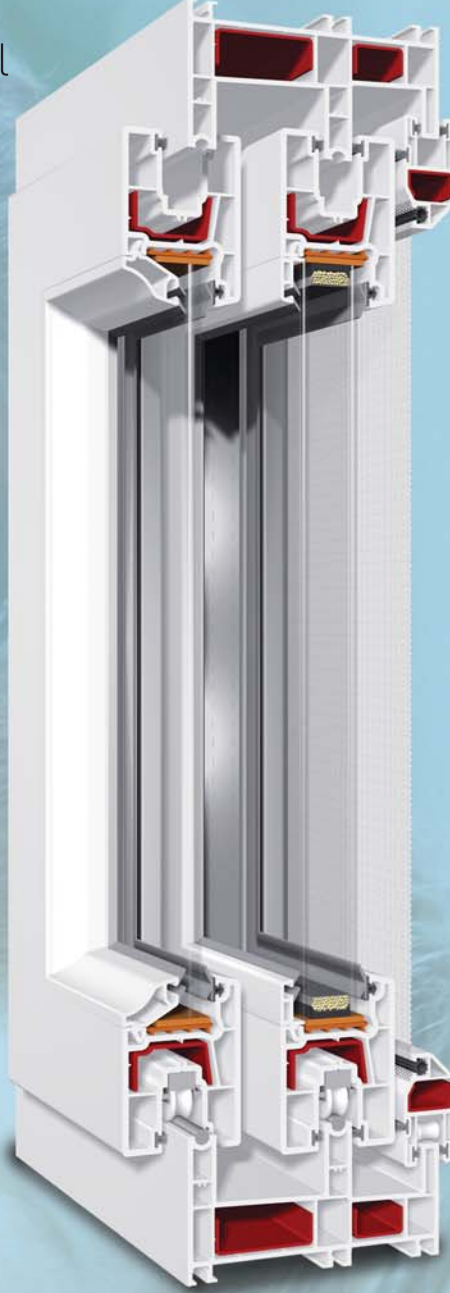

PS70
Fix Sürme Kasa
Fix Sliding Frame

Sürmeler

Mimari dizayn ve dekorasyonunuza uyum için

For your architectural design and suitable decorations

PS70
Kendinden Sineklikli Sürme Kasa
Sliding with Flynet System