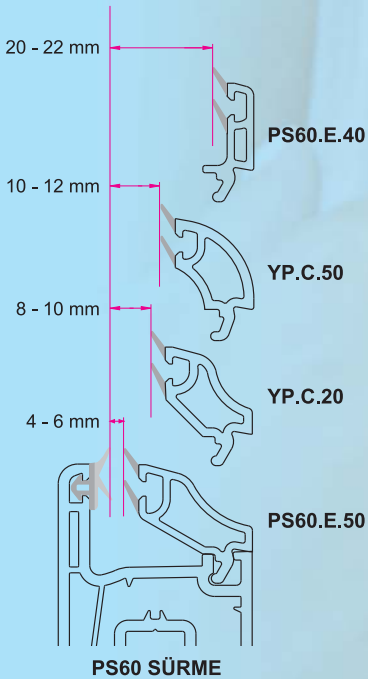

PS70

PS70
Üç Raylı Sürme
Three Track Sliding

Hayatın stresinden uzaklaşıp doğayla içiçe yaşamamız ve mimari tasarımlarınızda, özgür düşünebilmenizi sağlayan geniş mekanların sistemleri.

Sliding series provides you the comfort of living within the nature, free of stress and in free architectural designed larger areas.

PS70
Çift Raylı Sürme
Double Track Sliding