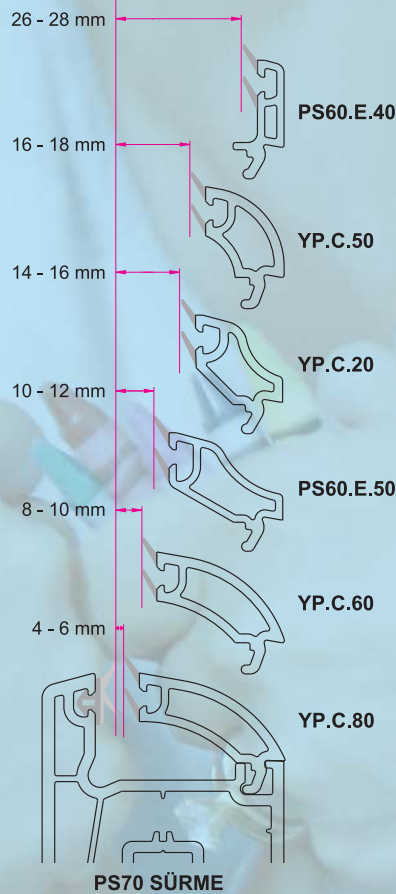

PS70

PS70
Üç Raylı Sürme
Three Track Sliding

Hayatın stresinden uzaklaşıp doğayla içiçe yaşamamız ve mimari tasarımlarınızda, özgür düşünebilmenizi sağlayan geniş mekanların sistemleri.

Sliding series provides you the comfort of living within the nature, free of stress and in free architectural designed larger areas.

PS70
Çift Raylı Sürme
Double Track Sliding