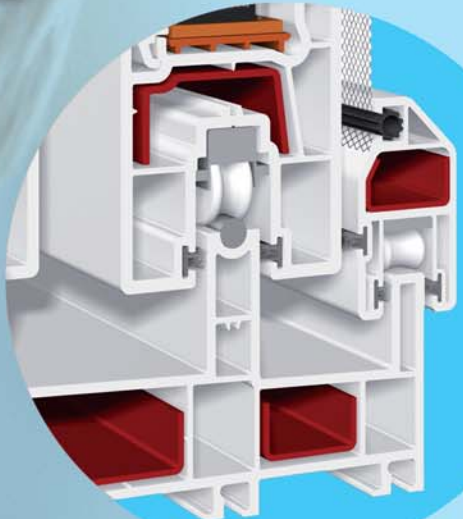

PS70
Fix Sürme Kasa
Fix Sliding Frame

PS70
Çift Raylı Sürme Lamine Uygulaması
Double Track Sliding Laminated Application

PS70
Kendinden Sineklikli
Sürme Kasa Detay
Sliding with
Flynet System Detail

Sürmeler