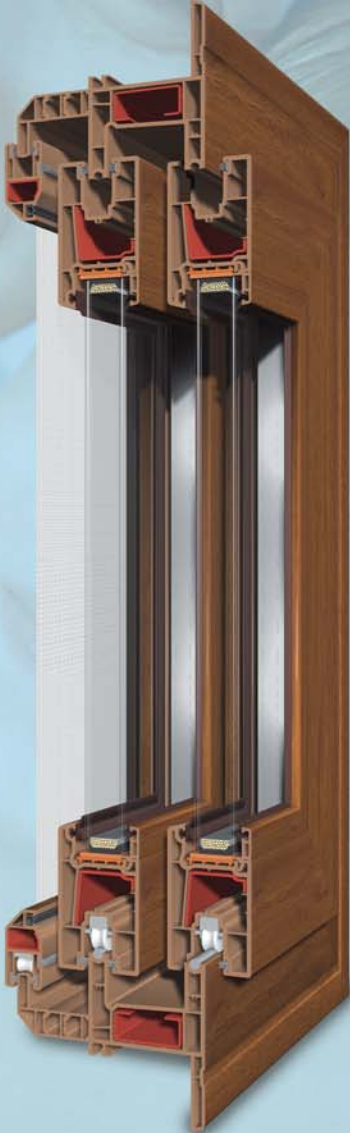

PS70
Çift Raylı Sürme Lamine Uygulaması
Double Track Sliding Laminated Application