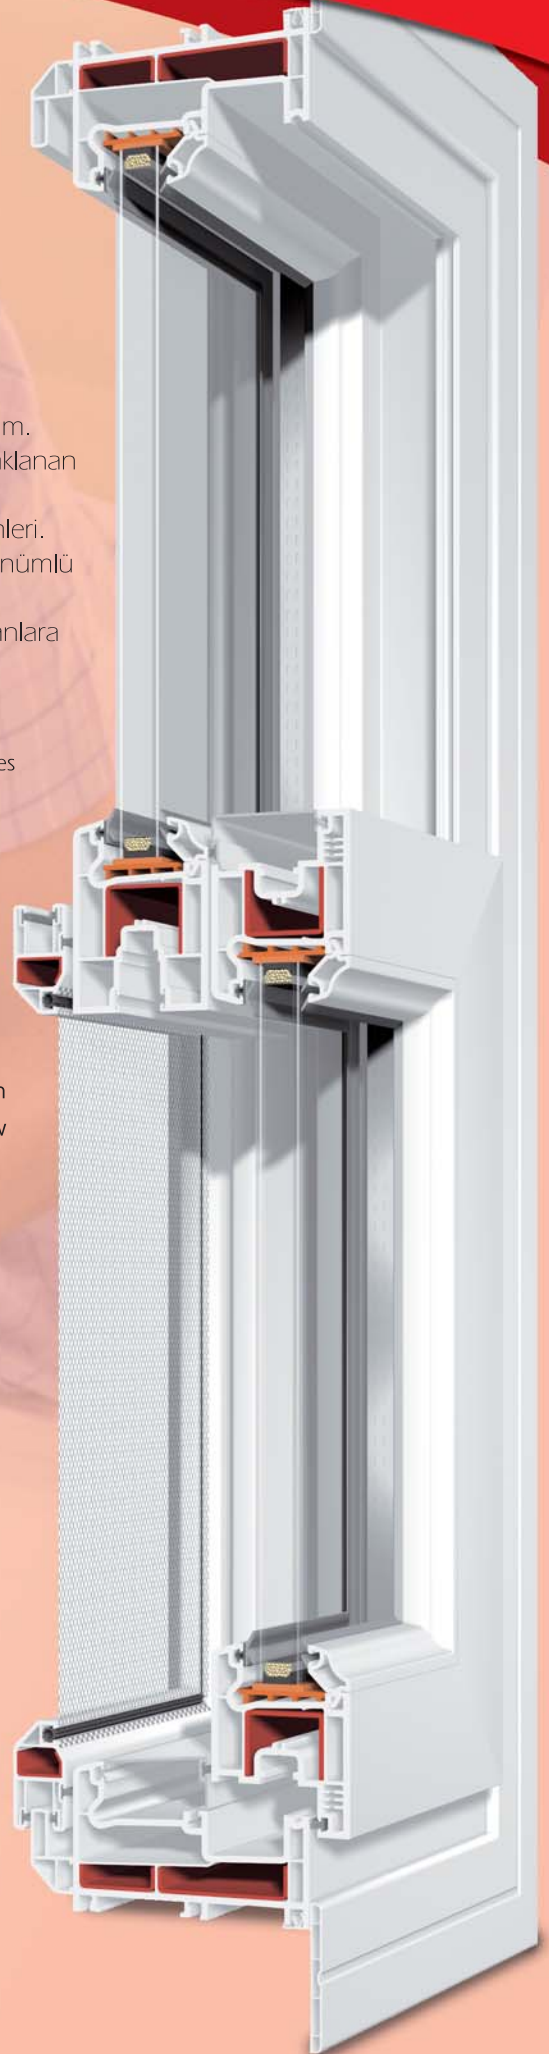

PG Giyotin Sistem
Vertical Slider window

Giyotin pencere sistemi:
markamızın bu yepyeni
tasarımı, kullanımı
zevkli uygulamalarla
yaşam alanlarınıza
farklılığınızın
izlerini yansıtacak.

The vertical slider window
system is our newest brand.
This system provides new
design to perpetuate the
difference in your
living spaces.