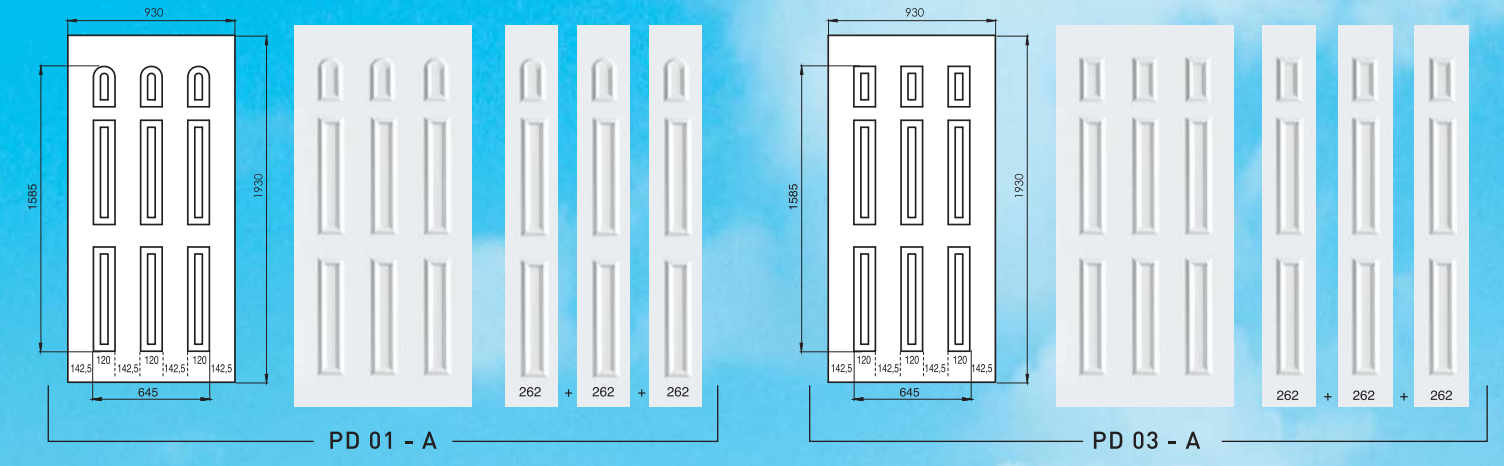

PANEL KAPI
KOLEKSİYONU
PANEL DOOR COLLECTION