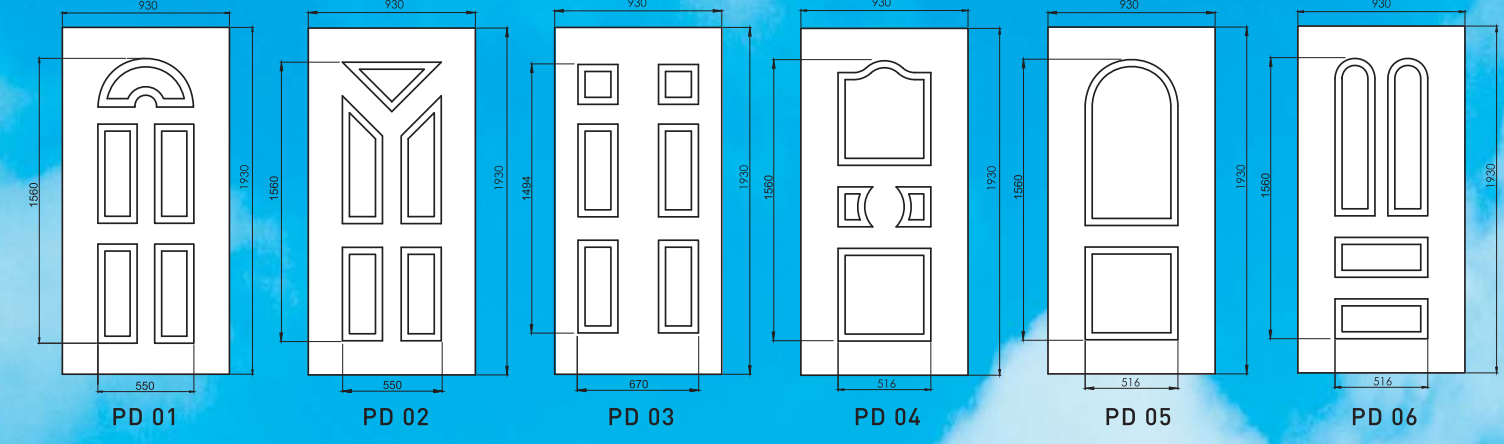

PANEL KAPI
KOLEKSİYONU
PANEL DOOR COLLECTION