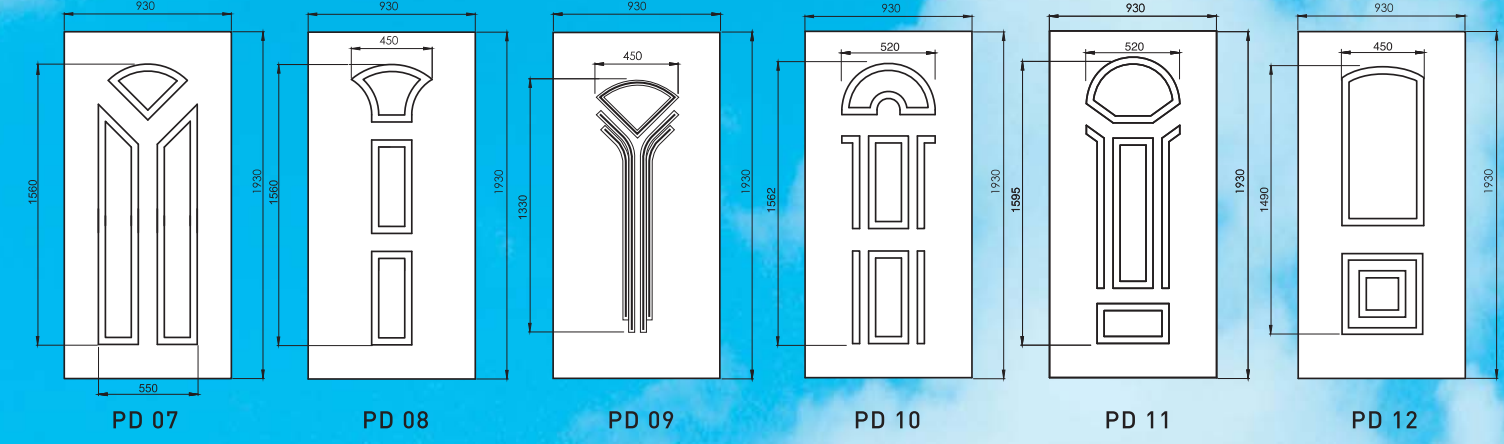

PANEL KAPI
KOLEKSİYONU
PANEL DOOR COLLECTION