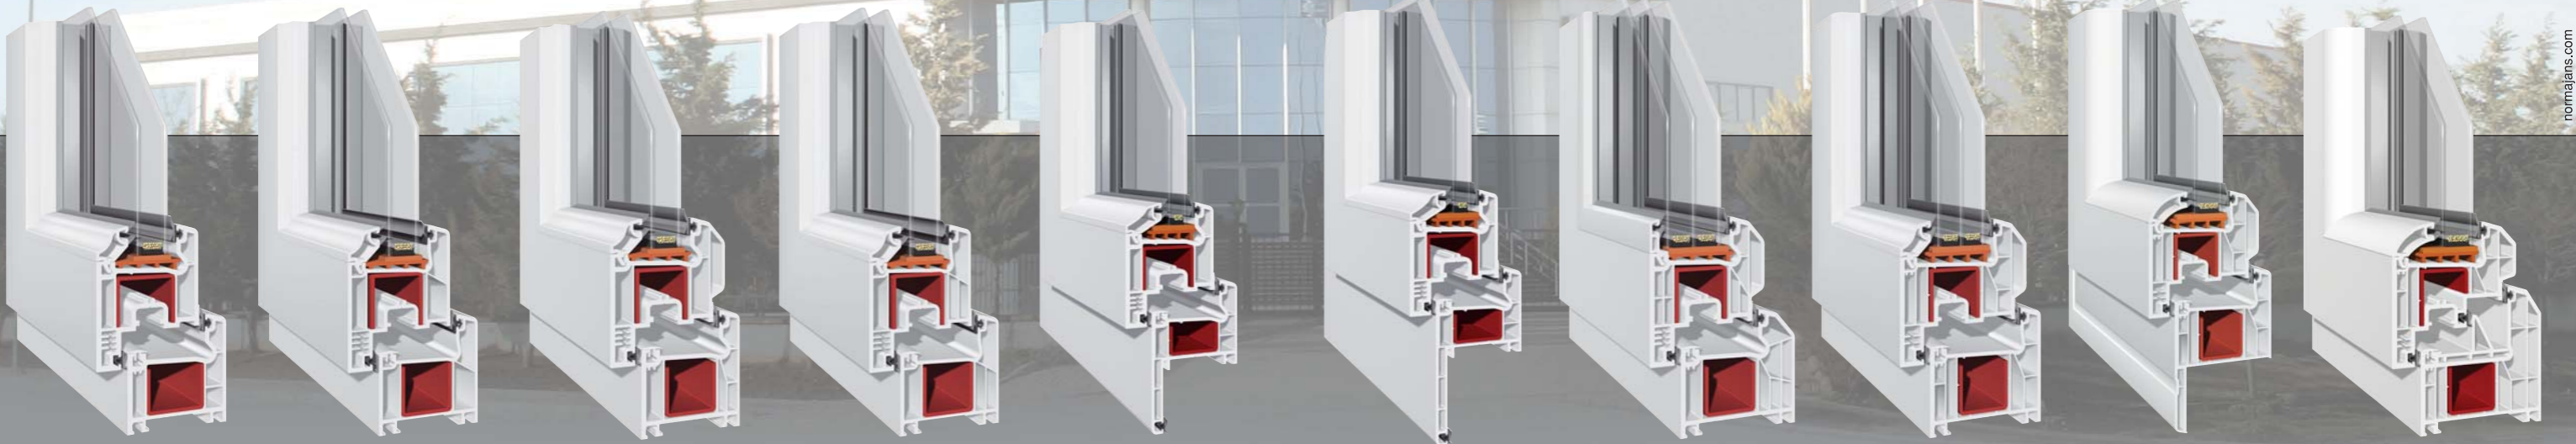

# POLİPEN

U-PVC PENCERE KAPI SİSTEMLERİ

*Estetik tercihiniz,  
özgür seçimleriniz için...*

**Polysheets**

PVC Esaslı plastik malzemeden ekstrude edilmiş yüksek kalitedeki plakalar

PS 60  
Çift Ray

PS 70  
Çift Ray

PS 70  
Kendinden Sineklikli  
Sürme Kasa

PS 70  
Fix Sürme Kasa

PS 70  
Uçlu Ray

PS 80  
Tek Ray

PS 80  
Çift Ray

PS 80  
Sineklikli

Tüm Profillerimizi  
ahşap desenli ve çeşitli  
renk seçenekleriyle  
sipariş edebilirsiniz.

PG  
Vertical Slider - Giyotin

PDA 603  
Dışa Açılır Sistem

Roller Shutter  
Panjur

Shutter  
Kepekli

P603A

P603E

P604A

P604E