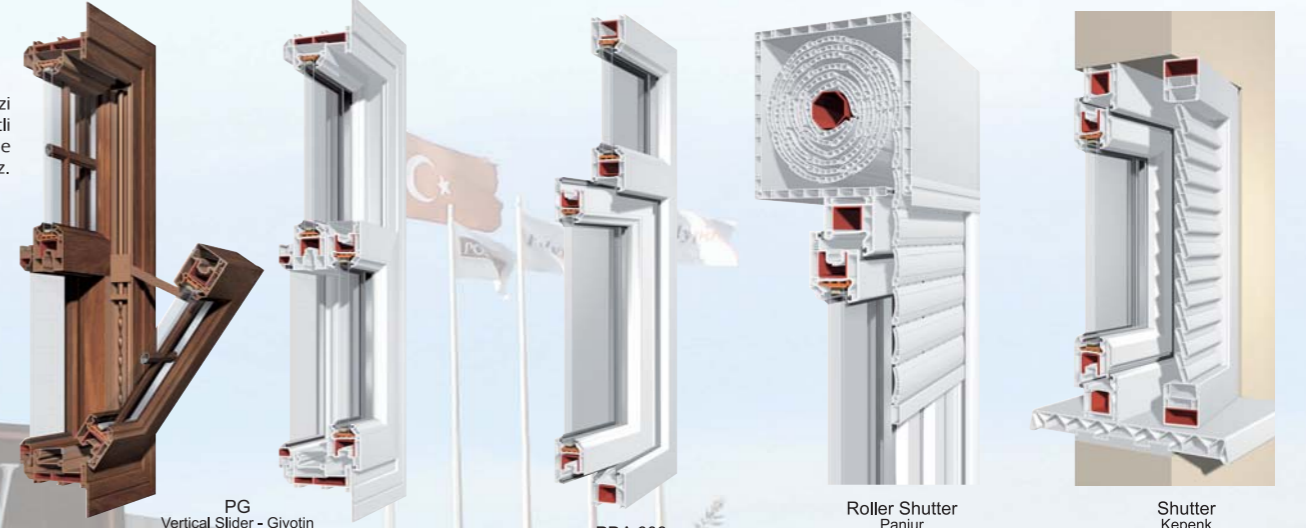

PG  
Vertical Slider - Giyotin

PDA 603  
Dışa Açılır Sistem

Roller Shutter  
Panjur

Shutter  
Kepekli

P603A

P603E

P604A

P604E